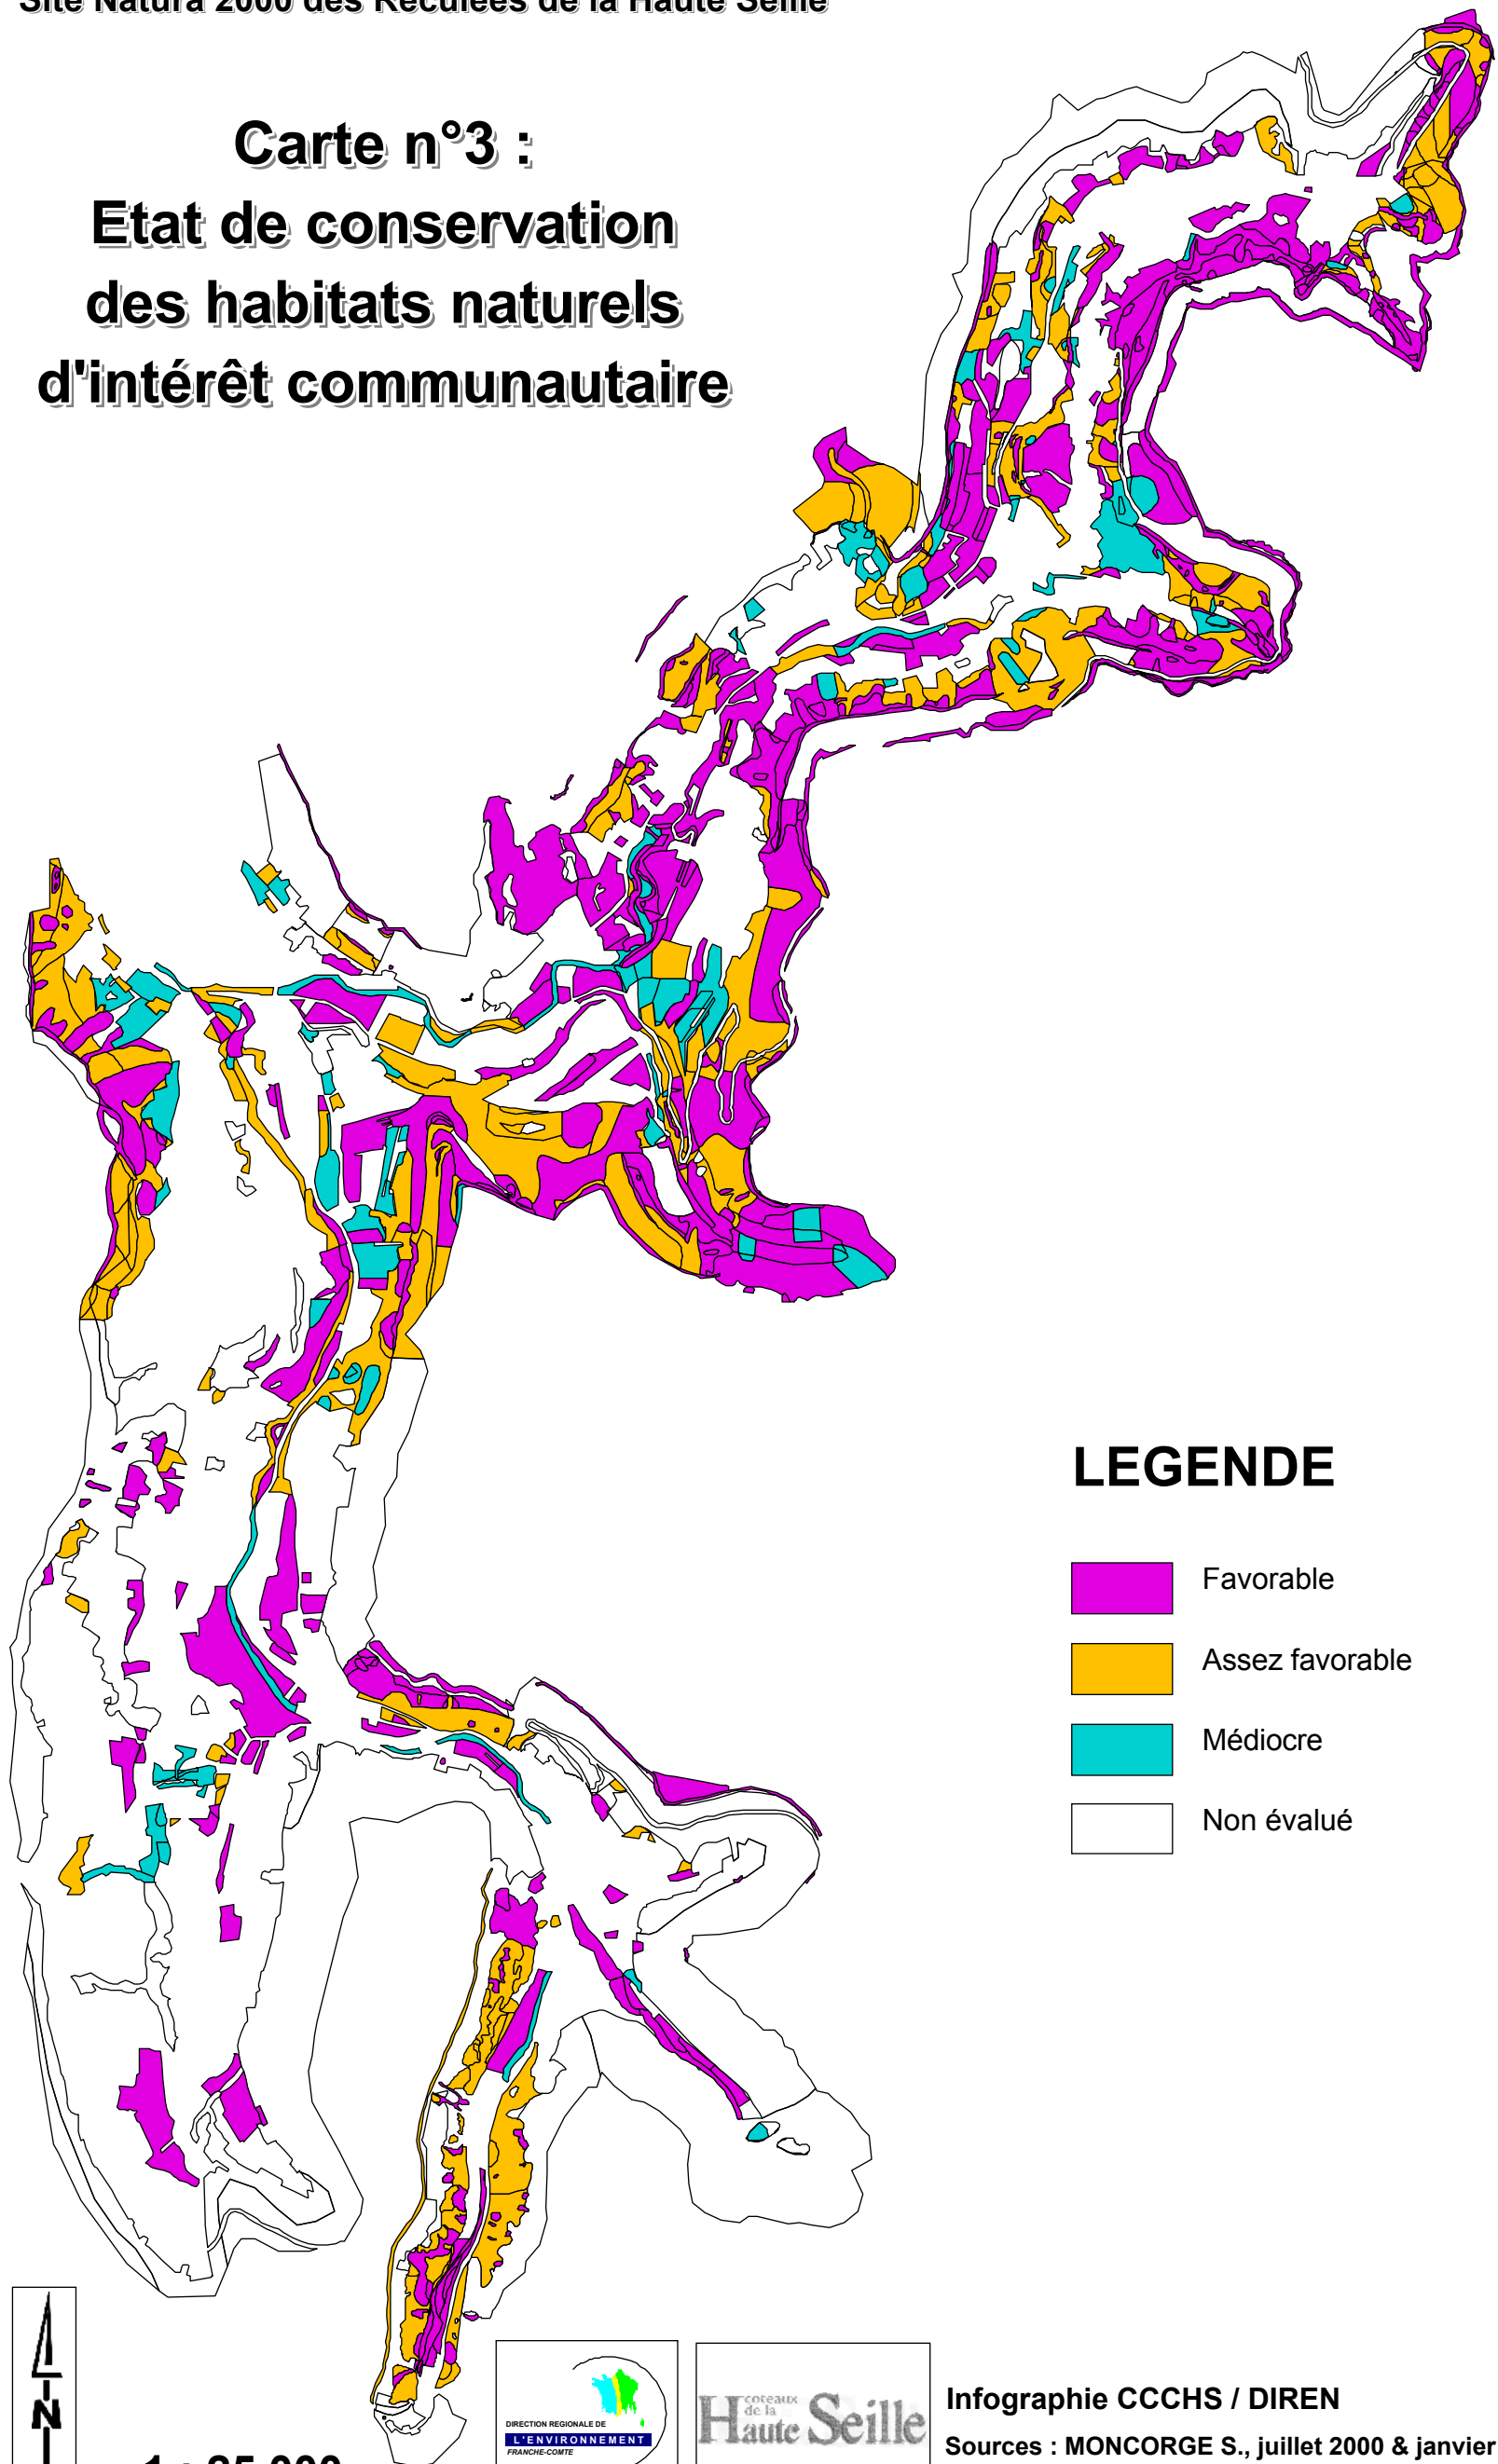

Carte n°3 :
Etat de conservation
des habitats naturels
d'intérêt communautaire

LEGENDE

-  Favorable
-  Assez favorable
-  Médiocre
-  Non évalué

1 : 25 000

Infographie CCCHS / DIREN

Sources : MONCORGE S., juillet 2000 & janvier 2001
Office National des Forêts, juillet 2000